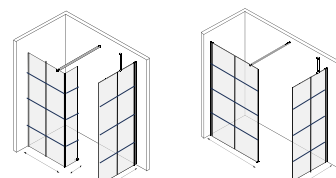

3. PAROI FIXE AVEC DÉFLECTEUR

Avec retour fixe

Sans retour