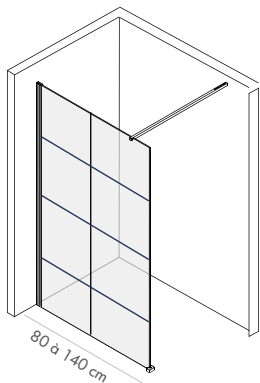

#### 1. PAROI FIXE SEULE

En angle

En îlot

#### 2. PAROI FIXE AVEC RETOUR

Avec retour fixe

## Prix public 2020 hors taxes

**Paroi fixe**

Verre transparent sérigraphié noir SECURIT 8 mm traité anti-calcaire  
4 rangs de 2 carreaux en 80/90/100  
4 rangs de 3 carreaux en 120/140  
Barres et fixations fournies avec la paroi  
Barre de fixation horizontale noire de 140 cm recoupable  
(1 barre pour les dimensions 80-90-100-120-140)  
Profilé noir L3 x 200 cm pour fixation murale - Réglable de 2 à 3 cm  
Profilé noir pour fixation au sol