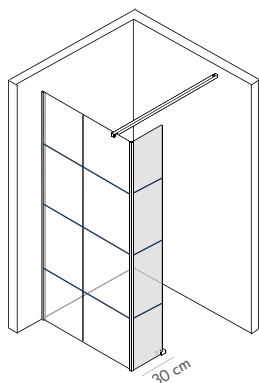

#### 3. PAROI FIXE AVEC DÉFLECTEUR

Avec retour fixe

Sans retour

## Prix public 2020 hors taxes

**Paroi fixe**

Verre transparent sérigraphié noir SECURIT 8 mm traité anti-calcaire  
4 rangs de 2 carreaux en 80/90/100  
4 rangs de 3 carreaux en 120/140  
Barres et fixations fournies avec la paroi  
Barre de fixation horizontale noire de 140 cm recoupable  
(1 barre pour les dimensions 80-90-100-120-140)  
Profilé noir L3 x 200 cm pour fixation murale - Réglable de 2 à 3 cm  
Profilé noir pour fixation au sol

			Verre transparent	
Largeur paroi seule	Largeur	Largeur mini/maxi	Référence	
77 cm	80 cm	79-80 cm	<b>CLUB80</b>	<b>346 €</b>
87 cm	90 cm	89-90 cm	<b>CLUB90</b>	<b>366 €</b>
97 cm	100 cm	99-100 cm	<b>CLUB100</b>	<b>387 €</b>
117 cm	120 cm	119-120 cm	<b>CLUB120</b>	<b>428 €</b>
137 cm	140 cm	139-140 cm	<b>CLUB140</b>	<b>448 €</b>